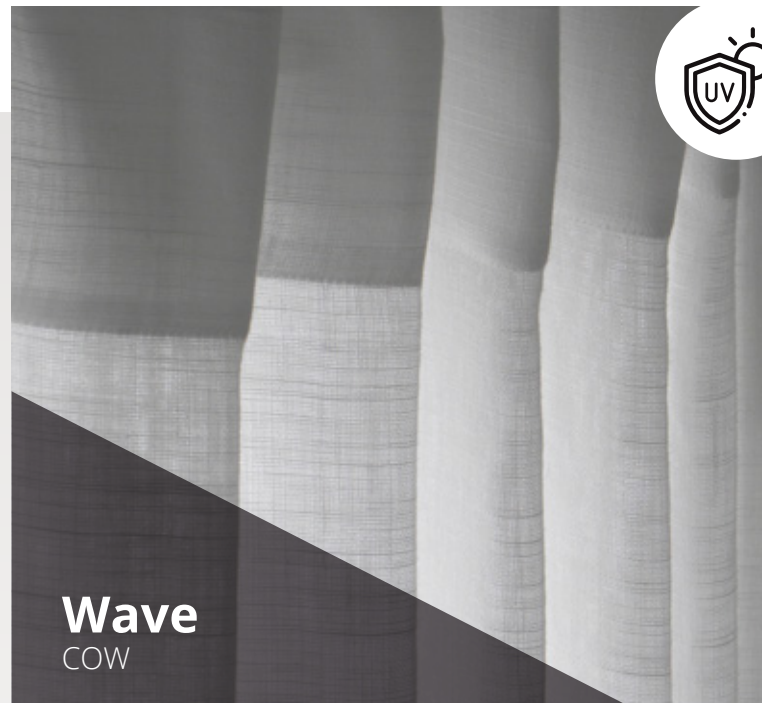

Cortina

Tradicional

As cortinas tradicionais transmitem requinte e um ar mais caseiro, ideal para salas, quartos ou cozinhas. Além do requinte, o design é um diferencial, possuindo opções de pregas Wave, Italiana, Americana, Macho ou Ilhós. Milhares de combinações de cores e tecidos para combinar com o seu ambiente.

Blackout | Linho | Voil

**Manual | Motorizado
Automatizado**

persilux
Cortinas, Persianas e Toldos