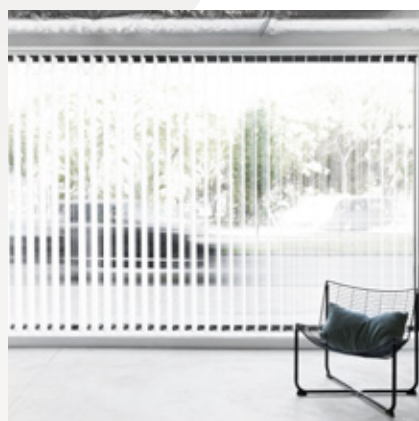

A modern interior scene featuring two large, conical pendant lamps hanging from the ceiling. The lamps have a dark, textured exterior and a lighter interior. The background shows a dark, possibly glass-walled area, and a small plant is visible in the bottom right corner. The image is overlaid with large, semi-transparent white geometric shapes, primarily triangles, that create a dynamic, layered effect.

A linha de persianas Verticais foi o primeiro produto comercializado pela Persilux. Atualmente é um dos nossos principais produtos, ideal para qualquer tipo de ambiente, comercial ou residencial. A persiana Vertical é adaptável a diversos formatos e tamanhos de janelas e aberturas. Uma opção cheia de charme e requinte é a Vertical Classic, composta de lâminas de PVC sobrepostas por um tecido voil de altíssima qualidade.

Translúcidos | PVC

Standart (manual)

Cortina

Vertical *move*

Chegou um novo conceito para vestir a sua casa.

A nova cortina Move, possui todos os elementos para uma casa sofisticada e elegante. Suas lâminas individuais, permitem a passagem por entre as faixas e seus tecidos transmitem leveza, privacidade e transparência.