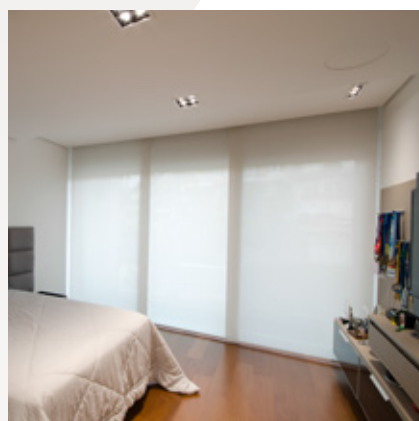

Cortina

Painel e Painel Romana

Seja seu ambiente comercial ou residencial, a linha Painel é tradicionalmente conhecida para quem busca uma solução prática com bom custo benefício para o seu ambiente. Também se adapta facilmente a diversos tipos de formatos e tamanhos de aberturas, possuindo uma vasta gama de tecidos, cores e níveis de retenção de luz.

Telas Solares | Blackouts
Translúcidos

Standart (manual)