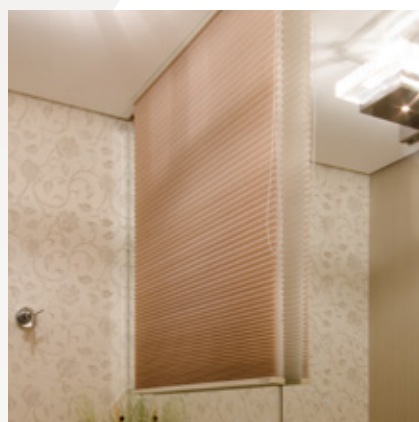

Persiana

Celular 38mm

Associe tecidos exclusivos e texturizados aos sistemas de fechamento celular, e você terá à disposição um dos produtos mais requisitados do mercado. Esta linha da Persilux se adapta a diversos tipos de necessidades e transforma o clima do local em que é aplicada, em uma atmosfera de muito aconchego e bem-estar.

Blackouts | Translúcidos

Corda | Monocomando com Corrente